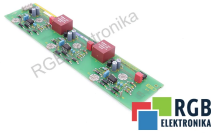

462018.7994.01 SIEMENS ID20768

Używany SIEMENS 462018.7994.01
Sprzęt przetestowany i wyczyszczony.
24 miesiące gwarancji
Dedykowany kurier
Wysyłka w 24h

DANE TECHNICZNE

PRODUCENT	SIEMENS
MODEL	462018.7994.01
KATEGORIA	Podzespoły do serwowzmacniaczy i falowników
WAGA [KG]	1.0